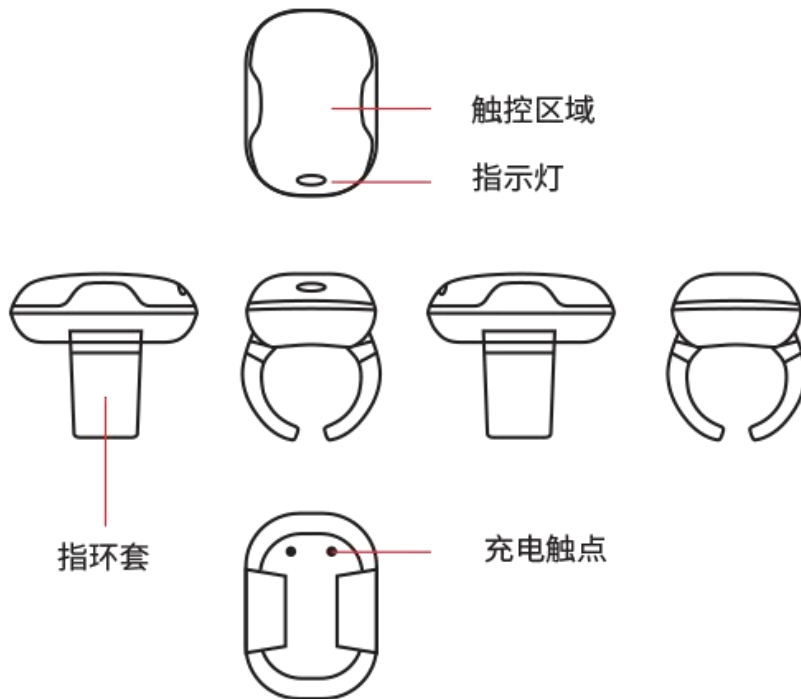

一、外观介绍

二、产品明细及用途

产品名称	数量
指说	1 个
通用充电线 (长)	1 根
磁吸充电线 (短)	1 根
充电收纳盒	1 个
说明书	1 本