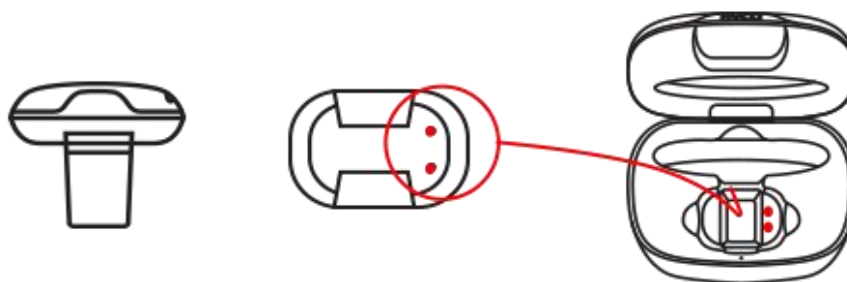

四、操作指南

1. 如何佩戴指说?

将指说底部含有两个金属圆点一侧朝向手腕方向，戴入食指，指说顶部为触控区域。

2. 指说如何进行蓝牙连接?

打开蓝牙，在搜索列表中找到 O188 的名称，点击进行配对，指说蓝灯闪烁一下表示配对成功。

注意事项：苹果系统需先打开设置 > 辅助功能 > 触控 > 辅助触控打开才能正常使用。

3. 指说如何进行充电?

产品充电时，充电触点需与充电盒内触点方向一致放入，红灯闪烁显示正在充电，绿灯显示充电已满。

4. 如何使用指说进行操作?

指示灯分为**紫色模式**和**黄色模式**，**长按顶部中间区域可进行切换**：

(1) 紫色指示灯模式 (默认)

① 刷短视频

② 翻电子书/照片预览 (适用于左右翻页)

上滑

(上一页电子书/上一张照片) (下一页电子书/下一张照片)

下滑