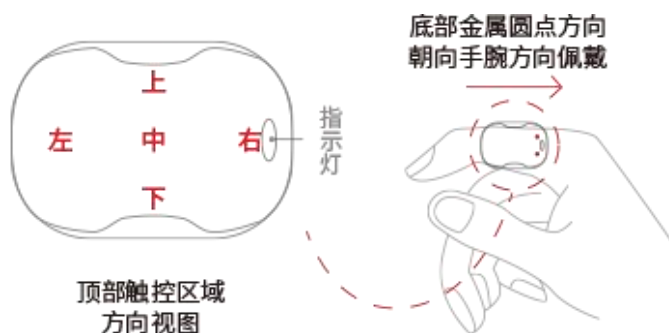

四、操作指南

1. 如何佩戴指说?

将指说底部含有两个金属圆点一侧朝向手腕方向，戴入食指，指说顶部为触控区域。

2. 指说如何进行蓝牙连接?

打开蓝牙，在搜索列表中找到 O188 的名称，点击进行配对，指说蓝灯闪烁一下表示配对成功。

注意事项：苹果系统需先打开设置 > 辅助功能 > 触控 > 辅助触控打开才能正常使用。

3. 指说如何进行充电?

产品充电时，充电触点需与充电盒内触点方向一致放入，红灯闪烁显示正在充电，绿灯显示充电已满。

4. 如何使用指说进行操作?

指示灯分为**紫色模式**和**黄色模式**，**长按顶部中间区域可进行切换**：

(1) 紫色指示灯模式 (默认)

① 刷短视频

② 翻电子书/照片预览 (适用于左右翻页)

上滑

(上一页电子书/上一张照片) (下一页电子书/下一张照片)

下滑